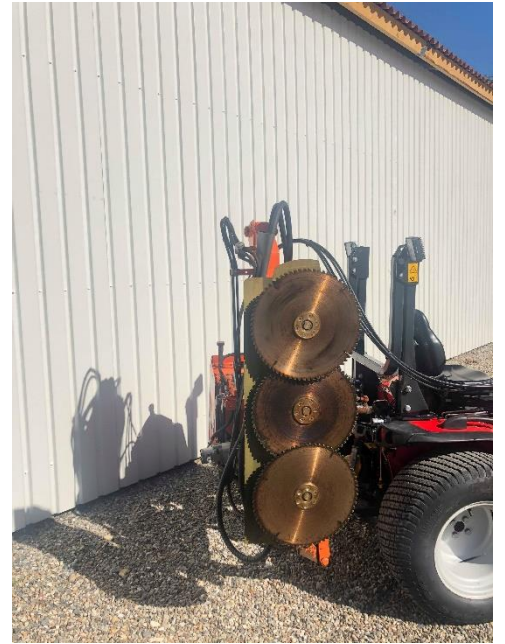

Carraro superpark