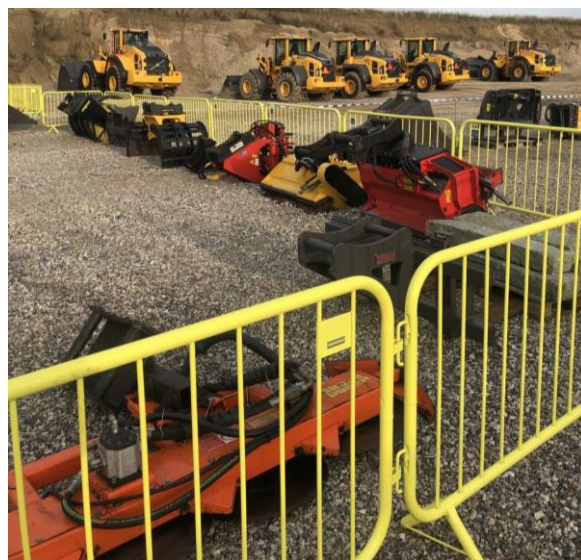

Volvo EC140

Redskaber til montering i arm:

Greenknuser 110cm.
Greenskære 240cm.
Slagelklipper 120cm og 200cm.
Sortergrab
Kost til arm 160cm.
Planer bjælke
Palle gafler Div.
Skovle i alle str.
Dozerblad
Pælebor fra 25-120cm bor
Forlænger arm med saks 10,5m
Jernplade åg
Sandgrab
3 tands grubber
Kabelplov
Grubbetand med sav
Rodefræser
Træ fældesaks
Forlænger arm med sav 13,8m

Udstyr:

Steelwriest rotortilt med klo
700 mm bæltter

Redskaber til Volvo EWR150 & EC140

Redskaber til Volvo EWR150 & EC140

Case 221F 6T

Udstyr til montering i BM Fæste:

Palle gafler
2m³ skovl
Dozer blad
Stor sluffe
Kost 2,6m. med opsamler,
sidebørste og vandanlæg
Afretterskovl
160cm slæbekost
Overfaldsgreb
Sneplov