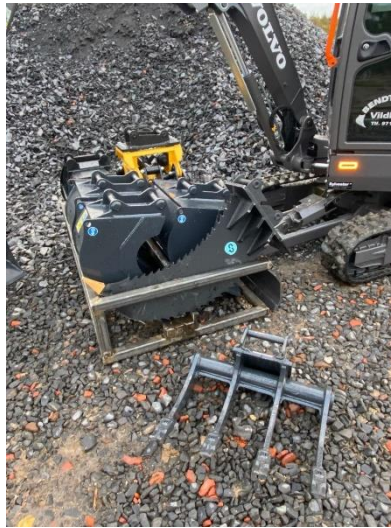

Udstyr:

Engcon rotortilt med klo
Fuld Leica 3D GPS med auto tilt
10t Vogn med nedklaplig side
Kun 30cm bagende ud over siden
62cm brede dæk
Højdestop

Udstyr til montering i BM Fæste:

Palle gafler
Gummigedsskovl
Dozer blad
Stor sluffe
Kost 2,6m.
Sneplov

Udstyr:

- 48cm dæk
- 30km/t transmission
- Weideman fæste
- Løfte kapacitet på 2200kg
- Affjedring på læssearm

Yanmar SV100

Udstyr til montering i fæste:

Kipbar planer skovl

Div. Skovle

Grubbetand

Kabelplov

Førerhus med vendbar føre platform

Kan køre med op til 60% stigning

Kan køre på blødt underlag – 10kg pr. cm²

Carraro Mach 4

Volvo ec20e

Udstyr til S30 fæste:

Sorter grab
Rodfræser
3 tands grubber
Grubbetand med savtakker
Rive
Planer bjælke
Risteskovl
Hydraulisk vacuum flise løfter
Div. Skovle fra 20-120cm

Udstyr:

Compact rotortilt
Leica 3d gps med rotation censor
og auto tilt

Volvo ec20e

V100 10T

Carraro SRX 10400

Udstyr til 3 punkts ophæng:

180cm slagelipper op til 6cm
180cm sortjords fræser
Stenedlægger
Grubber
3m kost
Kabelplov
Sneudstyr
Rodfræser
Grenknuser
Osv.